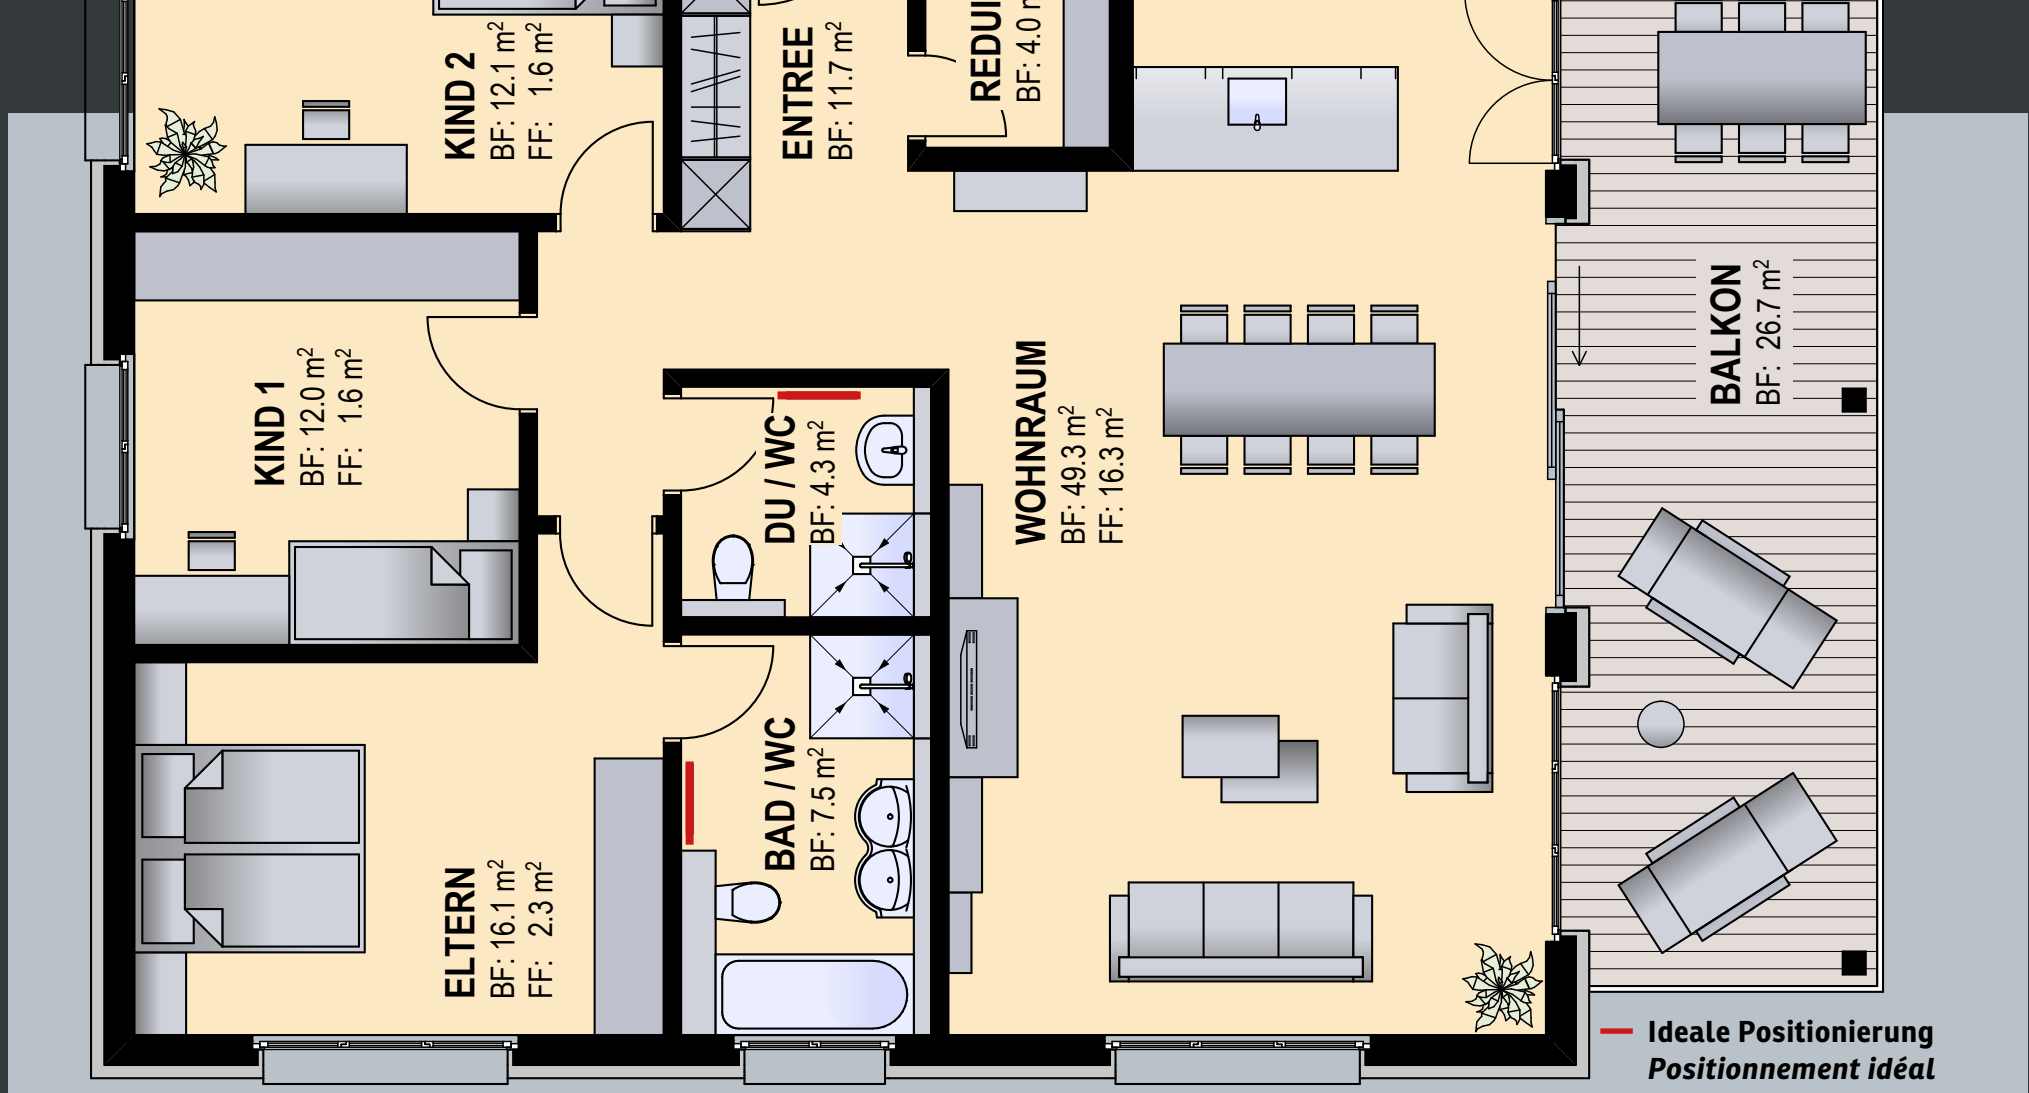

WF 4

- Minuterie hebdomadaire
- Léger et mobile
- Fonctionne avec des piles
- Fixation murale ou à poser
- Portée : 10 m

Technische Details

Détails techniques

Wandmontage
Montage mural suspendu

Frostschuttsicherung
Protection anti gel