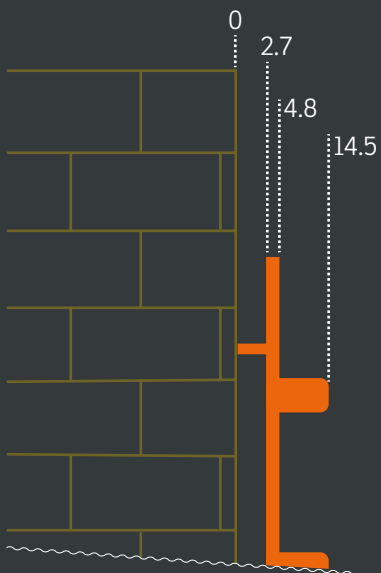

NELA 3

Leistungsaufnahme: 1000 Watt
Spannung: 230 Volt
Gewicht: 17.4 kg
Farbe: weiss
Masse: 60 x 177.5 x 8.5 cm

*Puissance absorbé: 1000 watts
Tension: 230 volts
Poids: 17.4 kg
Couleur: blanc
Dimension: 60 x 177.5 x 8.5 cm*