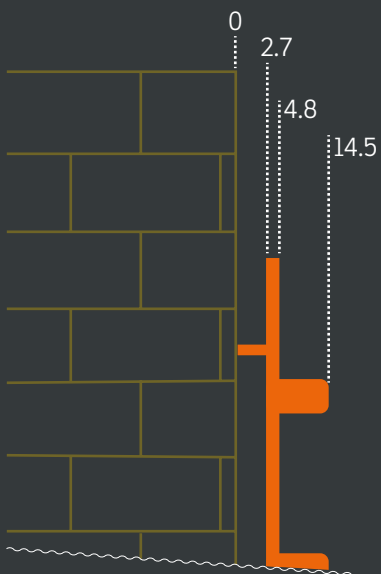

HANA 3

Leistungsaufnahme: 600 Watt
Spannung: 230 Volt
Gewicht: 16.0 kg
Farbe: chrom
Masse: 60 x 177.5 x 8.5 cm

*Puissance absorbé: 600 watts
Tension: 230 volts
Poids: 16.0 kg
Couleur: chromé
Dimension: 60 x 177.5 x 8.5 cm*

Angaben in cm
Informations en cm

CORA 1

Leistungsaufnahme: 200 Watt
Spannung: 230 Volt
Gewicht: 11.2 kg
Farbe: chrom
Masse: 50 x 80 x 3.5 cm

*Puissance absorbé: 200 watts
Tension: 230 volts
Poids: 11.2 kg
Couleur: chromé
Dimension: 50 x 80 x 3.5 cm*