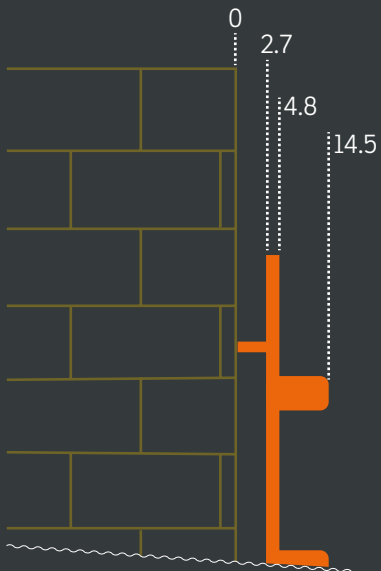

HANA 2

Leistungsaufnahme: 400 Watt
Spannung: 230 Volt
Gewicht: 10.7 kg
Farbe: chrom
Masse: 60 x 117.5 x 8.5 cm

*Puissance absorbé: 400 watts
Tension: 230 volts
Poids: 10.7 kg
Couleur: chromé
Dimension: 60 x 117.5 x 8.5 cm*

HANA 3

Leistungsaufnahme: 600 Watt
Spannung: 230 Volt
Gewicht: 16.0 kg
Farbe: chrom
Masse: 60 x 177.5 x 8.5 cm

*Puissance absorbé: 600 watts
Tension: 230 volts
Poids: 16.0 kg
Couleur: chromé
Dimension: 60 x 177.5 x 8.5 cm*