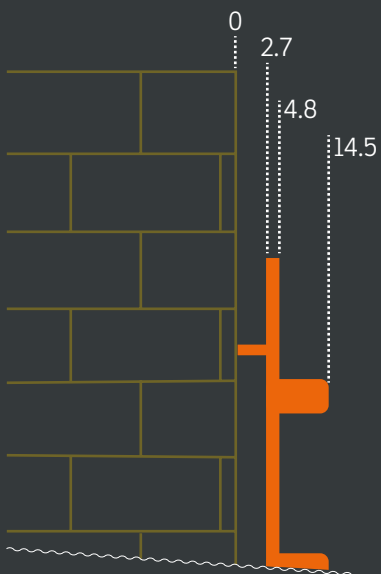

Angaben in cm
Informations en cm

BORA 1

Leistungsaufnahme: 300 Watt
Spannung: 230 Volt
Gewicht: 11.2 kg
Farbe: weiss
Masse: 50 x 80 x 3.5 cm

*Puissance absorbé: 300 watts
Tension: 230 volts
Poids: 11.2 kg
Couleur: blanc
Dimension: 50 x 80 x 3.5 cm*